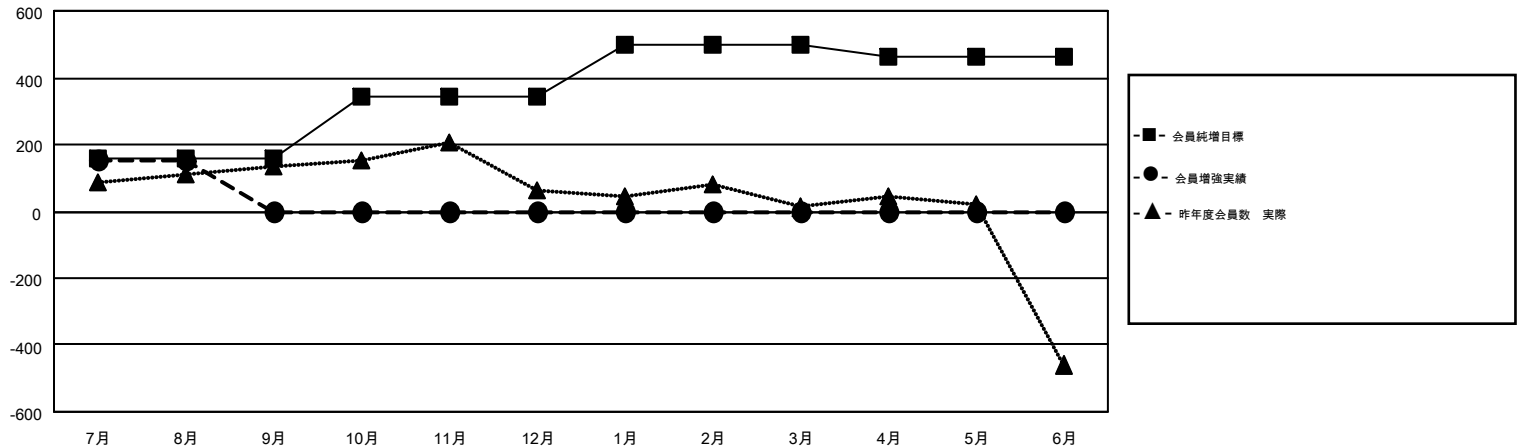

GMT MONTHLY MEMBERSHIP PROGRESS REPORT

Results as of: 8/31/2018

Multiple District 336

LOCATION: JAPAN

GMT: MASAYOSHI MARUYAMA, YASUHISA NAKAMURA

GMT会則地域 5

クラブ				名			
結果: 2018-2019				結果: 2018-2019			
四半期	新クラブ目標	新クラブ	解散クラブ	四半期	会員純増目標	会員増強実績	退会者(転籍を含む)実際
7月/8月/9月	0	0	1	7月/8月/9月	160	350	179
10月/11月/12月	1	0	0	10月/11月/12月	185	0	0
1月/2月/3月	1	0	0	1月/2月/3月	155	0	0
4月/5月/6月	2	0	0	4月/5月/6月	-38	0	0

新クラブ目標及び実績累計

会員目標及び実績累計

解散クラブ: 1	161 CLUBS OF 421 一名以上の新会員を登録	男女別
退会者		男性 12,647 (80.89%)
物故会員 12		女性 2,988 (19.11%)
クラブ解散 0	会員累計データを見るには、ここをクリック	世帯主/家族会員合計 3,774
その他 167		国際会費半額の家族会員 1,992
合計 179		