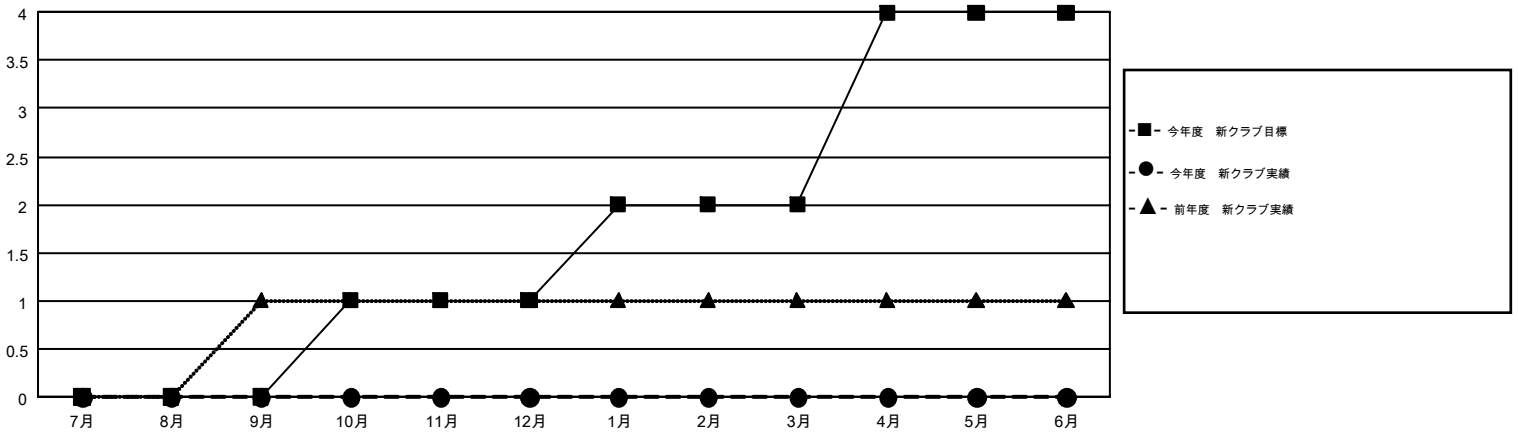

GMT MONTHLY MEMBERSHIP PROGRESS REPORT

Results as of: 8/31/2018

Multiple District 336

LOCATION: JAPAN

GMT: MASAYOSHI MARUYAMA, YASUHISA NAKAMURA

GMT会則地域 5

クラブ				名			
結果: 2018-2019				結果: 2018-2019			
四半期	新クラブ目標	新クラブ	解散クラブ	四半期	会員純増目標	会員増強実績	退会者(転籍を含む)実際
7月/8月/9月	0	0	1	7月/8月/9月	160	350	179
10月/11月/12月	1	0	0	10月/11月/12月	185	0	0
1月/2月/3月	1	0	0	1月/2月/3月	155	0	0
4月/5月/6月	2	0	0	4月/5月/6月	-38	0	0

新クラブ目標及び実績累計

会員目標及び実績累計

解散クラブ: 1	161 CLUBS OF 421 一名以上の新会員を登録	男女別
退会者		男性 12,647 (80.89%)
物故会員 12		女性 2,988 (19.11%)
クラブ解散 0	会員累計データを見るには、ここをクリック	世帯主/家族会員合計 3,774
その他 167		国際会費半額の家族会員 1,992
合計 179		